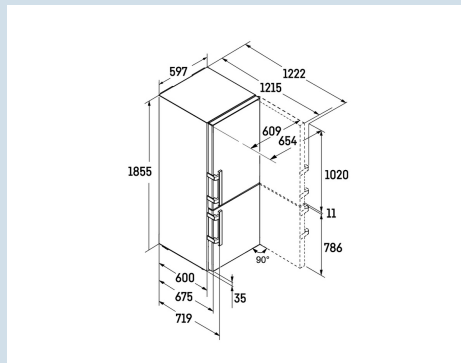

CNDgc 5213
Pure

Advies verkoopprijs € 899

Afmetingen

Hoogte	185,5 cm
Breedte	59,7 cm
Diepte	67,5 cm
InteriorFit	Ja
Plaatsbaar tegen muur	Ja
Netto gewicht / Bruto gewicht	70,3 kg / 75,8 kg
Hoogte verpakking	1927 mm
Breedte verpakking	623 mm
Diepte verpakking	772 mm