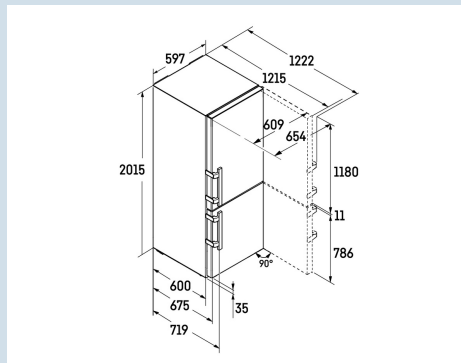

**CBNdcg 5733**  
Plus

Advies verkoopprijs € 1499

**Afmetingen**

Hoogte	201,5 cm
Breedte	59,7 cm
Diepte	67,5 cm
InteriorFit	Ja
Plaatsbaar tegen muur	Ja
Netto gewicht / Bruto gewicht	78,1 kg / 83,7 kg
Hoogte verpakking	2087 mm
Breedte verpakking	623 mm
Diepte verpakking	767 mm