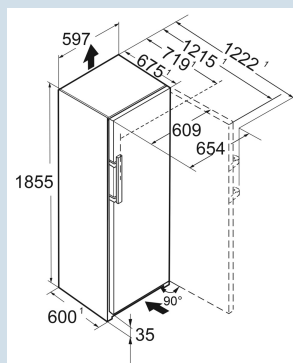

Tot 30 kg belastbaar en eenvoudig te reinigen

GlassLine draagplateaus

Behuizing / Kleur deur
Materiaal behuizing
Materiaal deur/deksel
Volume totaal
Volume koelgedeelte
Energieklasse
Energieverbruik per jaar
Energieverbruik per 24 uur
Energiekosten per jaar
Energie efficiëntie index
Geluidsniveau
Geluidsniveau klasse
Klimaatklasse

BlackSteel / BlackSteel
BlackSteel
BlackSteel
386 l
387 l
 C
108 kWh
0,3
€ 43,-
64
34 dB(A)
B
SN-T