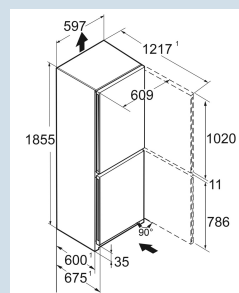

CNbDb 5733
Plus

Advies verkoopprijs € 1599

Een Plus aan comfort

Deze koel/vriescombinatie biedt dat beetje extra. Het deelbare draagplateau en flessendraagrooster bieden extra flexibiliteit. In de EasyFresh lade bewaart u groenten en fruit voor een langere houdbaarheid. Het FreshAir filter zorgt voor een fris interieur en het NoFrost vriesdeel hoeft u nooit te ontdooien. De volledig vlakke deuren met geïntegreerde grepen zijn voor iedereen gemakkelijk te openen. Maak in een handomdraai 60 ijsblokjes met de EasyTwist-Ice Geschikt voor smarthome toepassingen.

Groente en fruit langer bewaren
EasyFresh

Een koelkast die fris ruikt.
FreshAir filter

Nooit meer ontdooien.
NoFrost

Geschikt voor onverwarmde ruimtes (>0°C)
DuoCooling

Tot 30 kg belastbaar en eenvoudig te reinigen
GlassLine draagplateaus

Ruimte voor hoge karaffen of verpakkingen.
Deel- en onderschuifbaar glasplateau

Alle functie eenvoudig in te stellen
Touch & Swipe kleurendisplay

Gelijkmatige verlichting van het koeldeel.
LED plafondverlichting

Eenvoudig te openen.
Verzonken greep

Gemakkelijk te reinigen.
Uitneembare deurvakken

Gelijkmatigere temperatuurverdeling.
PowerCooling

Genoeg ruimte voor de hoogste ijstaart.
VarioSpace

Behuizing / Kleur deur
Materiaal behuizing
Materiaal deur/deksel
Volume totaal
Volume koelgedeelte
Volume vriesgedeelte
Energieklasse
Energieverbruik per jaar
Energieverbruik per 24 uur
Energiekosten per jaar
Energie efficiëntie index
Geluidsniveau
Geluidsniveau klasse

Zwart / BlackSteel
Staal
BlackSteel
371 l
268 l
103 l
A B
129 kWh
0,4
€ 52,-
51
33 dB(A)
B