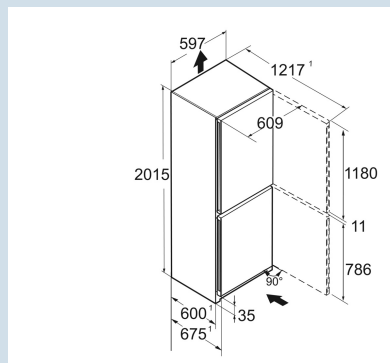

BlackSteel / BlackSteel
BlackSteel
BlackSteel
359 l
256 l
103 l
 D
225 kWh
0,6
€ 90,-
80
34 dB(A)
B

Afmetingen

Hoogte	201,5 cm
Breedte	59,7 cm
Diepte	67,5 cm
InteriorFit	Ja
Plaatsbaar tegen muur	Ja
Netto gewicht / Bruto gewicht	89,5 kg / 95 kg
Hoogte verpakking	2087 mm
Breedte verpakking	615 mm
Diepte verpakking	767 mm