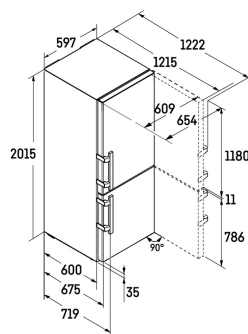

CBNbsa 575i
Prime

BLU
Performance

No Frost

Ultra Silent

Duo Cooling

Smart Device

Soft-Telescopic

Super Frost

Advies verkoopprijs € 2699

Luxe, zuinig en stil

Deze superzuinige combinatie is met de droge SmartSteel achterwand en Touch & Swipe kleurendisplay niet alleen mooi maar ook handig. De LightTower verlicht ieder hoekje van het koeldeel en de deuren met SoftSystem sluiten zacht. In de 2 BioFresh laden op SoftTelescopic rails blijven groenten en fruit tot 3x langer vers. Het NoFrost vriesdeel met LED verlichting hoeft u nooit te ontthooien en dankzij VarioTemp kan het vriesgedeelte ook als koel- of keldervak worden gebruikt. Geschikt voor smarthome met standaard SmartDeviceBox.

Perfekte bewaarklimaat voor verse groente en fruit
BioFresh (0°C)

Een koelkast die fris ruikt.
FreshAir filter

Gelijkmatige verlichting van het koeldeel
2-zijdig LED wandpanelen met SoftStart

Nooit meer ontthooien.
NoFrost

Ook voor extra grote 2 liter verpakkingen.
Luxe edelstalen GlassLine deurvakken

Gelijkmatigere temperatuurverdeling.
PowerCooling

Zacht sluiten garantie.
SoftSystem

Serveerklar koelen.
Uitneembare VarioBox

Optimaal zicht ook in het donker.
LED verlichting vriesdeel

Geschikt voor onverwarmde ruimtes (>0°C)
DuoCooling

Tot 30 kg belastbaar en eenvoudig te reinigen
GlassLine draagplateaus

Ruimte voor hoge karaffen of verpakkingen.
Deel- en onderschuifbaar glasplateau