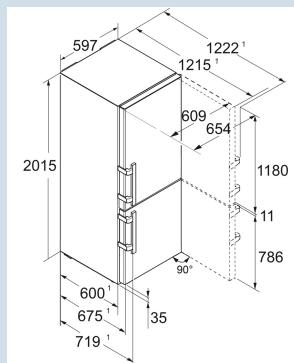

BlackSteel / BlackSteel
BlackSteel
BlackSteel
362 l
259 l
103 l
A
116 kWh
0,3
€ 46,-
41
33 dB(A)
B

Afmetingen

Hoogte	201,5 cm
Breedte	59,7 cm
Diepte	67,5 cm
InteriorFit	Ja
Plaatsbaar tegen muur	Ja
Netto gewicht / Bruto gewicht	95,3 kg / 100,8 kg
Hoogte verpakking	2087 mm
Breedte verpakking	625 mm
Diepte verpakking	772 mm