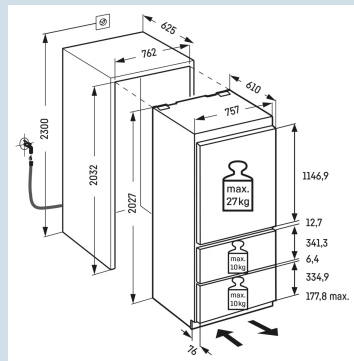

BioFresh (0°C)

Kwaliteitscontrole na stroomstoring.

FrostControl

Temperatuur eenvoudig af te lezen

LC digitaal temperatuurdisplay

Bij volle koelkast voldoende licht.

LED lichtzuil links en rechts

Hoorbare waarschuwing bij storing.

ECBN 5066/617
PremiumPlus

Advies verkoopprijs € 6299

Afmetingen

Hoogte	202,4 cm
Breedte	75,7 cm
Diepte	61 cm
Inbouwhoogte	203,2-207,2 cm
Inbouwbreedte	76,2 cm
Inbouwdiepte minimaal	63,5 cm
Decorplaat hoogte in mm	1156/341/526 mm
Decorplaat breedte in mm	756 mm
Decorplaat dikte in mm	16 mm
Max. Meubelgewicht koeldeel	27 kg
Max. Meubelgewicht vriesdeel	10 kg
Netto gewicht / Bruto gewicht	143 kg / 155 kg
Hoogte verpakking	2120 mm
Breedte verpakking	820 mm
Diepte verpakking	740 mm