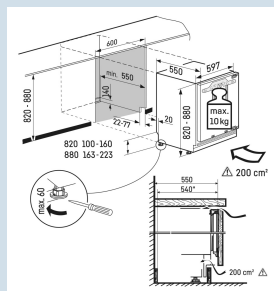

Groente, fruit, vlees en vis tot 3x langer vers
3 BioFresh 0°C laden

Groente, fruit, vlees en vis tot 3x langer vers.
BioFresh 0°C

Overzichtelijke bediening.
Druktoetsbediening

Deur wordt vanaf 30° dichtgetrokken
Deur-op-deur montage

SUIB 1550
Premium

Bio
Fresh

Super
Silent

Side
by
Side

Soft
System

Advies verkoopprijs € 1649

Afmetingen

Hoogte	82 cm
Breedte	59,7 cm
Diepte	55 cm
Onderbouwbaar	Ja
Inbouwhoogte	82-88 cm
Inbouwbreedte	60 cm
Inbouwdiepte minimaal	55,0 cm
Max. Meubelgewicht koeldeel	10 kg
Netto gewicht / Bruto gewicht	35,7 kg / 38,2 kg
Hoogte verpakking	883 mm
Breedte verpakking	615 mm
Diepte verpakking	617 mm