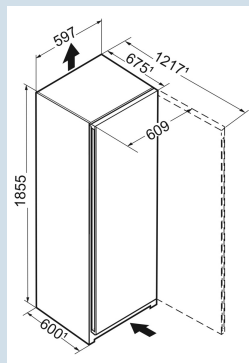

Wit / Wit
Staal
Staal
399 l
399 l
D
98 kWh
0,3
€ 39,-
80
35 dB(A)
B
SN-T

SRd 5220
PlusBLU
PerformanceEasy
FreshSuper
SilentSmart
Device
readyPower
Cooling

Advies verkoopprijs € 1500

Afmetingen

Hoogte	185,5 cm
Breedte	59,7 cm
Diepte	67,5 cm
InteriorFit	Ja
Plaatsbaar tegen muur	Ja
Netto gewicht / Bruto gewicht	67,8 kg / 72,8 kg
Hoogte verpakking	1927 mm
Breedte verpakking	615 mm
Diepte verpakking	767 mm