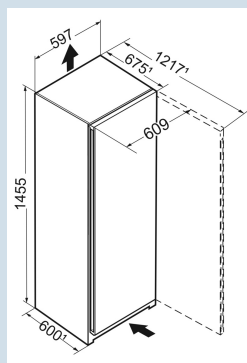

Wit / Wit
Staal
Staal
298 l
298 l
 D
89 kWh
0,2
€ 36,-
80
37 dB(A)
C
SN-T

Rd 4600

Pure

BLU
PerformanceEasy
FreshSmart
Device
readyPower
Cooling

Advies verkoopprijs € 799

Afmetingen

Hoogte	145,5 cm
Breedte	59,7 cm
Diepte	67,5 cm
InteriorFit	Ja
Plaatsbaar tegen muur	Ja
Netto gewicht / Bruto gewicht	55,6 kg / 60,1 kg
Hoogte verpakking	1527 mm
Breedte verpakking	615 mm
Diepte verpakking	767 mm