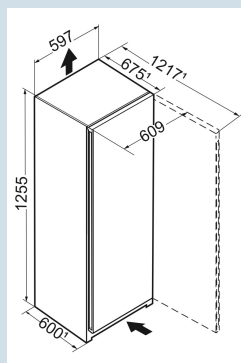

Rd 4200

Pure

BLU
Performance

Easy
Fresh

Smart
Device
ready

Power
Cooling

Advies verkoopprijs € 749

Ideaal voor groenten en fruit

Deze koelkast uit de Pure-serie voorziet in alle essentiële behoeften. In de EasyFresh lade blijven groenten en fruit bij een ideale luchtvochtigheid langer vers. PowerCooling met FreshAir filter zorgt voor een gelijkmatig verdeelde temperatuur en een fris interieur. De temperatuur is via het Monochroom display met Touch-bediening instelbaar en toont naast de actuele temperatuur ook alarmmeldingen bij bijvoorbeeld een te lang geopende deur of stroomuitval. Voorbereid voor smarthome toepassingen.

Groente en fruit langer bewaren

EasyFresh

Zacht aanraken is voldoende.

Tiptoets bediening

Gelijkmatigere temperatuurverdeling.

PowerCooling

Tot 30 kg belastbaar en eenvoudig te reinigen

GlassLine draagplateaus

Gelijkmatige verlichting van het koeldeel.

LED plafondverlichting

Gemakkelijk te reinigen.

Uitneembare deurvakken

Eenvoudig te openen.

Verzonken greep

Behuizing / Kleur deur
Materiaal behuizing
Materiaal deur/deksel
Volume totaal
Volume koelgedeelte
Energieklasse
Energieverbruik per jaar
Energieverbruik per 24 uur
Energiekosten per jaar
Energie efficiëntie index
Geluidsniveau
Geluidsniveau klasse
Klimaatklasse

Wit / Wit
Staal
Staal
247 l
247 l
D
84 kWh
0,2
€ 34,-
80
37 dB(A)
C
SN-T