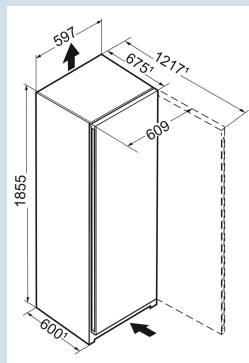

Wit / Wit  
Staal  
Staal  
382 l  
382 l  
A+++  
101 kWh  
0,3  
€ 40,-  
64  
34 dB(A)  
B  
SN-T

**RBc 5220**  
Plus

Advies verkoopprijs € 1349

**Afmetingen**

Hoogte	185,5 cm
Breedte	59,7 cm
Diepte	67,5 cm
InteriorFit	Ja
Plaatsbaar tegen muur	Ja
Netto gewicht / Bruto gewicht	70,4 kg / 75,5 kg
Hoogte verpakking	1927 mm
Breedte verpakking	615 mm
Diepte verpakking	767 mm