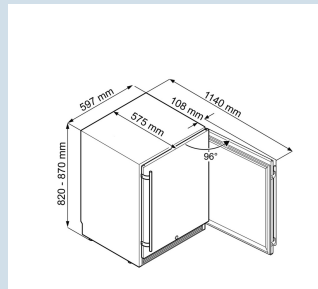

82 - 87 cm
Edelstaal / Edelstaal
Edelstaal
Edelstaal
127 l
109 l
104 l
E
177 kWh
0,5
€ 71,-
R600a
0,8

**Afmetingen**

Hoogte	81,8 cm
Breedte	59,8 cm
Diepte bij 90° geopende deur	114 cm
Breedte bij 90° geopende deur	64 cm
Diepte	57,7 cm
Interieurhoogte	48,7 cm
Interieurbreedte	51 cm
Interieurdiepte	43 cm
Inbouwhoogte	82-87 cm
Inbouwbreedte	60 cm
Inbouwdiepte minimaal	58,0 cm
Netto gewicht / Bruto gewicht	51 kg / 54 kg
Hoogte verpakking	871 mm
Breedte verpakking	655 mm
Diepte verpakking	692 mm