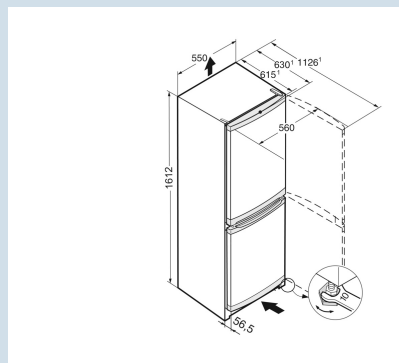

Wit / Wit  
Staal  
Staal  
265 l  
212 l  
54 l  
E  
192 kWh  
0,5  
€ 77,-  
100  
38 dB(A)  
C

CUe 2831

Smart  
FrostVario  
Space

Advies verkoopprijs € 649

**Afmetingen**

Hoogte	161,2 cm
Breedte	55 cm
Diepte bij 90° geopende deur	112,8 cm
Diepte	63 cm
InteriorFit	Ja
Plaatsbaar tegen muur	Ja
Inbouwdiepte minimaal	66,5 cm
Netto gewicht / Bruto gewicht	57,6 kg / 61,9 kg
Hoogte verpakking	1664 mm
Breedte verpakking	567 mm
Diepte verpakking	711 mm