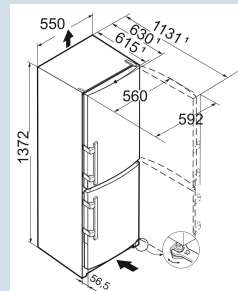

Wit / Wit
Staal
Staal
210 l
157 l
54 l
A
193 kWh
0,5
€ 77,-
100
38 dB(A)
C

**Afmetingen**

Hoogte	137,2 cm
Breedte	55 cm
Diepte bij 90° geopende deur	112,8 cm
Diepte	63 cm
Tussenbouwbaar	Ja
Plaatsbaar tegen muur	Ja
Inbouwdiepte minimaal	66,5 cm
Netto gewicht / Bruto gewicht	51,1 kg / 54,9 kg
Hoogte verpakking	1424 mm
Breedte verpakking	567 mm
Diepte verpakking	711 mm