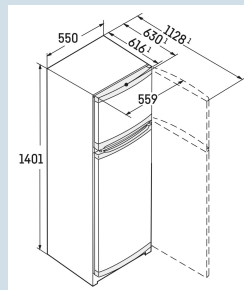

Wit / Wit  
Staal  
Staal  
233 l  
190 l  
44 l  
A  
181 kWh  
0,5  
€ 72,-  
100  
37 dB(A)  
C

**Afmetingen**

Hoogte	140,1 cm
Breedte	55 cm
Diepte bij 90° geopende deur	112,8 cm
Diepte	63 cm
Tussenbouwbaar	Ja
Plaatsbaar tegen muur	Ja
Netto gewicht / Bruto gewicht	49,1 kg / 52,9 kg
Hoogte verpakking	1454 mm
Breedte verpakking	567 mm
Diepte verpakking	711 mm