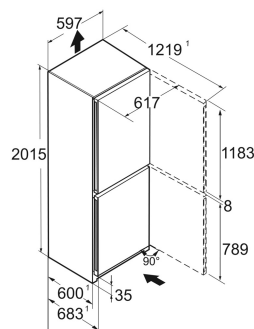

Koel/vriescombinatie

CNgwc 5723
Plus

BLU
Performance

Easy
Fresh

No
Frost

Super
Silent

Duo
Cooling

Smart
Device
ready

Vario
Space

Advies verkoopprijs € 1499

Een Plus aan comfort

De voorzijde van deze koel/vriescombinatie bestaat uit wit glas. Het deelbare draagplateau en flessendraagrooster bieden extra flexibiliteit. In de EasyFresh lade bewaart u groenten en fruit dubbel zo lang en het FreshAir filter zorgt voor een fris interieur. Het NoFrost vriesdeel hoeft u nooit te ontthoien. Volledig vlakke deuren met geïntegreerde grepen zijn voor iedereen gemakkelijk te openen. Maak in een handomdraai 60 ijsblokjes met de EasyTwist-Ice. Met optionele SmartDeviceBox geschikt voor smarthome.

Groente en fruit langer bewaren

EasyFresh

Een koelkast die fris ruikt.

FreshAir filter

Nooit meer ontthoien.

NoFrost

Geschikt voor onverwarmde ruimtes (>0°C)

DuoCooling

Tot 30 kg belastbaar en eenvoudig te reinigen

GlassLine draagplateaus

Ruimte voor hoge karaffen of verpakkingen.

Deel- en onderschuifbaar glasplateau

Zacht aanraken is voldoende.

Tiptoets bediening

Gelijkmatige verlichting van het koeldeel.

LED plafondverlichting

Eenvoudig te openen.

Verzonken greep

Gemakkelijk te reinigen.

Uitneembare deurvakken

Gelijkmatigere temperatuurverdeling.

PowerCooling

Genoeg ruimte voor de hoogste ijstaart.

VarioSpace

Behuizing / Kleur deur
Materiaal behuizing
Materiaal deur/deksel
Volume totaal
Volume koelgedeelte
Volume vriesgedeelte
Energieklasse
Energieverbruik per jaar
Energieverbruik per 24 uur
Energiekosten per jaar
Energie efficiëntie index
Geluidsniveau
Geluidsniveau klasse

Staalgrijs / Wit
Staal
Glas
371 l
268 l
103 l
 C
162 kWh
0,4
€ 65,-
64
35 dB(A)
B