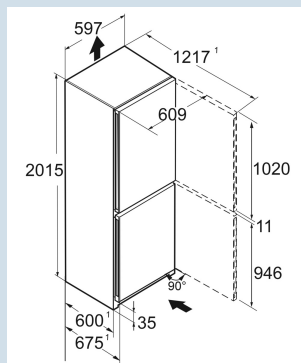

Wit / Wit
Staal
Staal
359 l
227 l
132 l
 D
210 kWh
0,6
€ 84,-
80
35 dB(A)
B

CNd 5704

Pure

Advies verkoopprijs € 999

Afmetingen

| | |
|-------------------------------|-------------------|
| Hoogte | 201,5 cm |
| Breedte | 59,7 cm |
| Diepte | 67,5 cm |
| InteriorFit | Ja |
| Plaatsbaar tegen muur | Ja |
| Netto gewicht / Bruto gewicht | 74,4 kg / 79,8 kg |
| Hoogte verpakking | 2087 mm |
| Breedte verpakking | 615 mm |
| Diepte verpakking | 767 mm |