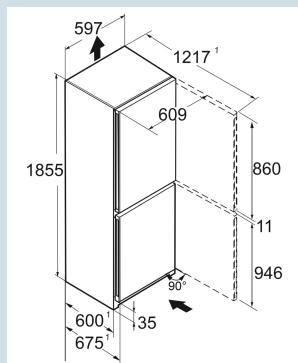

Wit / Wit
Staal
Staal
319 l
187 l
132 l
D
202 kWh
0,6
€ 81,-
80
35 dB(A)
B

CNd 5204

Pure

Advies verkoopprijs € 899

Afmetingen

Hoogte	185,5 cm
Breedte	59,7 cm
Diepte	67,5 cm
InteriorFit	Ja
Plaatsbaar tegen muur	Ja
Netto gewicht / Bruto gewicht	69,5 kg / 75 kg
Hoogte verpakking	1927 mm
Breedte verpakking	615 mm
Diepte verpakking	767 mm