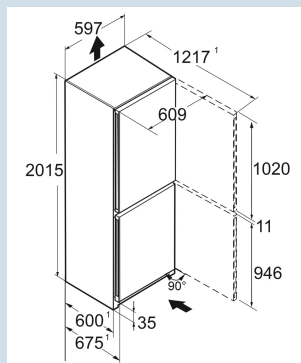

Wit / Wit  
Staal  
Staal  
359 l  
227 l  
132 l  
A C  
168 kWh  
0,5  
€ 67,-  
64  
35 dB(A)  
B

CNc 5724  
Plus

Advies verkoopprijs € 1099

**Afmetingen**

Hoogte	201,5 cm
Breedte	59,7 cm
Diepte	67,5 cm
InteriorFit	Ja
Plaatsbaar tegen muur	Ja
Netto gewicht / Bruto gewicht	77,1 kg / 82,5 kg
Hoogte verpakking	2087 mm
Breedte verpakking	615 mm
Diepte verpakking	767 mm