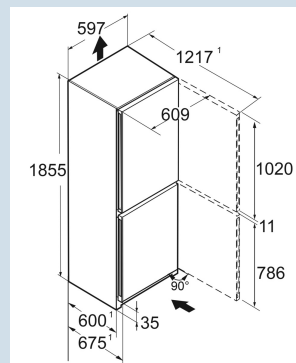

Koel/vriescombinatie

CNc 5703

Pure

BLU
Performance

Easy
Fresh

No
Frost

Super
Silent

Duo
Cooling

Smart
Device
ready

Vario
Space

Advies verkoopprijs € 899

Nooit meer ontdooien

Deze koel/vriescombinatie uit de Pure-serie voorziet in alle essentiële behoeften. In de EasyFresh lade bewaart u groenten en fruit bij de ideale luchtvochtigheid. Het ruime koeldeel wordt dankzij de LED plafondverlichting goed verlicht. Het FreshAir filter zorgt voor een fris interieur en het NoFrost vriesdeel hoeft u nooit te ontdooien. Volledig vlakke deuren met geïntegreerde grepen over de volledige deurhoogtes. Geschikt voor smarthome toepassingen dankzij optionele SmartDeviceBox.

Groente en fruit langer bewaren

EasyFresh

Een koelkast die fris ruikt.

FreshAir filter

Nooit meer ontdooien.

NoFrost

Geschikt voor onverwarmde ruimtes (>0°C)

DuoCooling

Tot 30 kg belastbaar en eenvoudig te reinigen

GlassLine draagplateaus

Genoeg ruimte voor de hoogste ijstaart.

VarioSpace

Zacht aanraken is voldoende.

Tiptoets bediening

Gelijkmatige verlichting van het koeldeel.

LED plafondverlichting

Eenvoudig te openen.

Verzonken greep

Gemakkelijk te reinigen.

Uitneembare deurvakken

Gelijkmatigere temperatuurverdeling.

PowerCooling

Behuizing / Kleur deur
Materiaal behuizing
Materiaal deur/deksel
Volume totaal
Volume koelgedeelte
Volume vriesgedeelte
Energieklasse
Energieverbruik per jaar
Energieverbruik per 24 uur
Energiekosten per jaar
Energie efficiëntie index
Geluidsniveau
Geluidsniveau klasse

Wit / Wit
Staal
Staal
371 l
268 l
103 l
A+++
162 kWh
0,4
€ 65,-
64
35 dB(A)
B