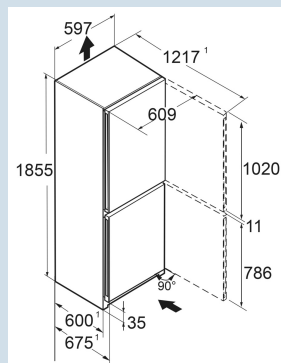

CNc 5203

Pure

Easy Fresh

No Frost

Super Silent

Duo Cooling

Smart Device ready

Vario Space

Advies verkoopprijs € 799

Nooit meer ontdooien

Deze koel/vriescombinatie uit de Pure-serie voorziet in alle essentiële behoeften. In de EasyFresh lade bewaart u groenten en fruit bij de ideale luchtvochtigheid. Het ruime koeldeel wordt dankzij de LED plafondverlichting goed verlicht. Het FreshAir filter zorgt voor een fris interieur en het NoFrost vriesdeel hoeft u nooit te ontdooien. Volledig vlakke deuren met geïntegreerde grepen over de volledige deurhoogtes. Geschikt voor smarthome toepassingen dankzij optionele SmartDeviceBox.

Groente en fruit langer bewaren

EasyFresh

Een koelkast die fris ruikt.

FreshAir filter

Nooit meer ontdooien.

NoFrost

Geschikt voor onverwarmde ruimtes (>0°C)

DuoCooling

Tot 30 kg belastbaar en eenvoudig te reinigen

GlassLine draagplateaus

Genoeg ruimte voor de hoogste ijstaart.

VarioSpace

Zacht aanraken is voldoende.

Tiptoets bediening

Gelijkmatige verlichting van het koeldeel.

LED plafondverlichting

Eenvoudig te openen.

Verzonken greep

Gemakkelijk te reinigen.

Uitneembare deurvakken

Gelijkmatigere temperatuurverdeling.

PowerCooling

Behuizing / Kleur deur
Materiaal behuizing
Materiaal deur/deksel
Volume totaal
Volume koelgedeelte
Volume vriesgedeelte
Energieklasse
Energieverbruik per jaar
Energieverbruik per 24 uur
Energiekosten per jaar
Energie efficiëntie index
Geluidsniveau
Geluidsniveau klasse

Wit / Wit
Staal
Staal
330 l
227 l
103 l
A+++
161 kWh
0,4
€ 64,-
64
35 dB(A)
B