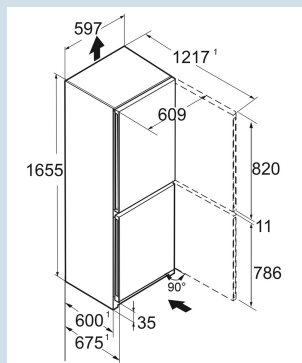

Wit / Wit  
Staal  
Staal  
290 l  
269 l  
280 l  
177 l  
103 l  
A++  
153 kWh  
0,4  
€ 61,-  
64

CNc 5023  
Plus

Advies verkoopprijs € 999

**Afmetingen**

Hoogte	165,5 cm
Breedte	59,7 cm
Diepte	67,5 cm
InteriorFit	Ja
Plaatsbaar tegen muur	Ja
Netto gewicht / Bruto gewicht	63 kg / 68,1 kg
Hoogte verpakking	1727 mm
Breedte verpakking	615 mm
Diepte verpakking	767 mm