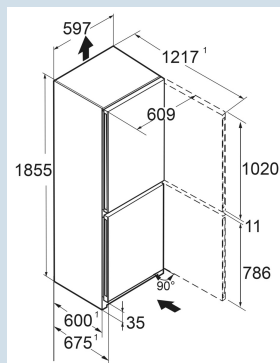

LED plafondverlichting

Opent bijna vanzelf

Hevelgreep

Gemakkelijk te reinigen.

Uitneembare deurvakken

Gelijkmatigere temperatuurverdeling.

PowerCooling

EPREL nummer	2479460
Behuizing / Kleur deur	Wit / Wit
Materiaal behuizing	Staal
Materiaal deur/deksel	Staal
Volume totaal	330 l
Volume koelgedeelte	227 l
Volume vriesgedeelte	103 l
Energieklasse	A
Energieverbruik per jaar	128 kWh
Energieverbruik per 24 uur	0,4
Energiekosten per jaar	€ 38,-
Energie efficiëntie index	51
Geluidsniveau	34 dB(A)

CNb 5213
Pure

Advies verkoopprijs € 999

Afmetingen

Hoogte	185,5 cm
Breedte	59,7 cm
Diepte	67,5 cm
InteriorFit	Ja
Plaatsbaar tegen muur	Ja
Netto gewicht / Bruto gewicht	72,7 kg / 78,2 kg
Hoogte verpakking	1927 mm
Breedte verpakking	623 mm
Diepte verpakking	772 mm