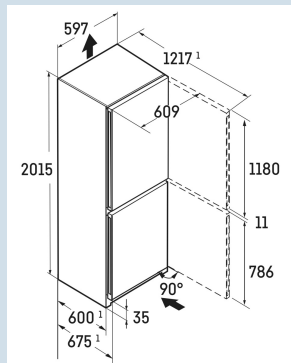

2479461
Wit / Wit
Staal
Staal
371 l
268 l
103 l
A
104 kWh
0,3
€ 31,-
41
34 dB(A)

CNa 5713

Pure

Advies verkoopprijs € 1299

Afmetingen

Hoogte	201,5 cm
Breedte	59,7 cm
Diepte	67,5 cm
InteriorFit	Ja
Plaatsbaar tegen muur	Ja
Netto gewicht / Bruto gewicht	90,2 kg / 96 kg
Hoogte verpakking	2087 mm
Breedte verpakking	623 mm
Diepte verpakking	772 mm