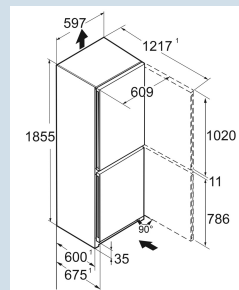

CNsfc 5233
Plus

Advies verkoopprijs € 1099

Een Plus aan comfort

Deze koel/vriescombinatie biedt dat beetje extra. Het deelbare draagplateau en flessendraagrooster bieden extra flexibiliteit. In de EasyFresh lade bewaart u groenten en fruit voor een langere houdbaarheid. Het FreshAir filter zorgt voor een fris interieur en het NoFrost vriesdeel hoeft u nooit te ontdooien. De volledig vlakke deuren met geïntegreerde grepen zijn voor iedereen gemakkelijk te openen. Maak in een handomdraai 60 ijsblokjes met de EasyTwist-Ice Geschikt voor smarhome toepassingen. Leverbaar vanaf 3e kwartaal 2022.

Groente en fruit langer bewaren
EasyFresh

Een koelkast die fris ruikt.
FreshAir filter

Nooit meer ontdooien.
NoFrost

Geschikt voor onverwarmde ruimtes (>0°C)
DuoCooling

Tot 30 kg belastbaar en eenvoudig te reinigen
GlassLine draagplateaus

Ruimte voor hoge karaffen of verpakkingen.
Deel- en onderschuifbaar glasplateau

Alle functie eenvoudig in te stellen
Touch & Swipe kleurendisplay

Gelijkmatige verlichting van het koeldeel.
LED plafondverlichting

Eenvoudig te openen.
Verzonken greep

Gemakkelijk te reinigen.
Uitneembare deurvakken

Gelijkmatigere temperatuurverdeling.
PowerCooling

Genoeg ruimte voor de hoogste ijstaart.
VarioSpace

Behuizing / Kleur deur
Materiaal behuizing
Materiaal deur/deksel
Volume totaal
Volume koelgedeelte
Volume vriesgedeelte
Energieklasse
Energieverbruik per jaar
Energieverbruik per 24 uur
Energiekosten per jaar
Energie efficiëntie index
Geluidsniveau
Geluidsniveau klasse

Staalgrijs / SteelFinish
Staal
SteelFinish
330 l
227 l
103 l
A
161 kWh
0,4
€ 64,-
64
35 dB(A)
B