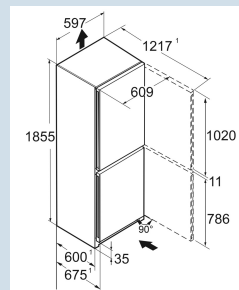

Groente en fruit langer bewaren
EasyFresh

Een koelkast die fris ruikt.
FreshAir filter

Nooit meer ontdooien.
NoFrost

Geschikt voor onverwarmde ruimtes (>0°C)
DuoCooling

Tot 30 kg belastbaar en eenvoudig te reinigen
GlassLine draagplateaus

Ruimte voor hoge karaffen of verpakkingen.
Deel- en onderschuifbaar glasplateau

Zacht aanraken is voldoende.
Tiptoets bediening

Gelijkmatige verlichting van het koeldeel.
LED plafondverlichting

Eenvoudig te openen.
Verzonken greep

Gemakkelijk te reinigen.
Uitneembare deurvakken

Gelijkmatigere temperatuurverdeling.
PowerCooling

Genoeg ruimte voor de hoogste ijstaart.
VarioSpace

Behuizing / Kleur deur
Materiaal behuizing
Materiaal deur/deksel
Volume totaal
Volume koelgedeelte
Volume vriesgedeelte
Energieklasse
Energieverbruik per jaar
Energieverbruik per 24 uur
Energiekosten per jaar
Energie efficiëntie index
Geluidsniveau
Geluidsniveau klasse

Yellow (RAL1021) / Yellow (RAL1021)
Staal
Staal
330 l
227 l
103 l
B
201 kWh
0,6
€ 80,-
80
35 dB(A)
B