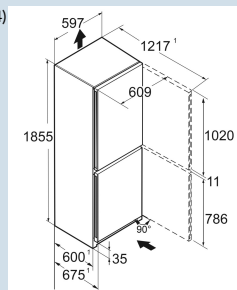

Groente en fruit langer bewaren
EasyFresh

Een koelkast die fris ruikt.
FreshAir filter

Nooit meer ontdoeien.
NoFrost

Geschikt voor onverwarmde ruimtes (>0°C)
DuoCooling

Tot 30 kg belastbaar en eenvoudig te reinigen
GlassLine draagplateaus

Ruimte voor hoge karaffen of verpakkingen.
Deel- en onderschuifbaar glasplateau

Zacht aanraken is voldoende.
Tiptoets bediening

Gelijkmatige verlichting van het koeldeel.
LED plafondverlichting

Eenvoudig te openen.
Verzonken greep

Gemakkelijk te reinigen.
Uitneembare deurvakken

Gelijkmatigere temperatuurverdeling.
PowerCooling

Genoeg ruimte voor de hoogste ijstaart.
VarioSpace

Behuizing / Kleur deur
Materiaal behuizing
Materiaal deur/deksel
Volume totaal
Volume koelgedeelte
Volume vriesgedeelte
Energieklasse
Energieverbruik per jaar
Energieverbruik per 24 uur
Energiekosten per jaar
Energie efficiëntie index
Geluidsniveau
Geluidsniveau klasse

Wine red (RAL4004) / Wine red (RAL4004)
Staal
Staal
330 l
227 l
103 l

201 kWh
0,6
€ 80,-
80
35 dB(A)
B