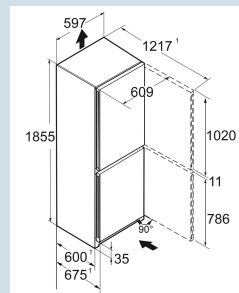

Groente en fruit langer bewaren
EasyFresh

Een koelkast die fris ruikt.
FreshAir filter

Nooit meer ontdooien.
NoFrost

Geschikt voor onverwarmde ruimtes (>0°C)
DuoCooling

Tot 30 kg belastbaar en eenvoudig te reinigen
GlassLine draagplateaus

Ruimte voor hoge karaffen of verpakkingen.
Deel- en onderschuifbaar glasplateau

Zacht aanraken is voldoende.
Tiptoets bediening

Gelijkmatige verlichting van het koeldeel.
LED plafondverlichting

Eenvoudig te openen.
Verzonken greep

Gemakkelijk te reinigen.
Uitneembare deurvakken

Gelijkmatigere temperatuurverdeling.
PowerCooling

Genoeg ruimte voor de hoogste ijstaart.
VarioSpace

Behuizing / Kleur deur
Materiaal behuizing
Materiaal deur/deksel
Volume totaal
Volume koelgedeelte
Volume vriesgedeelte
Energieklasse
Energieverbruik per jaar
Energieverbruik per 24 uur
Energiekosten per jaar
Energie efficiëntie index
Geluidsniveau
Geluidsniveau klasse

Rose (RAL3015) / Rose (RAL3015)
Staal
Staal
330 l
227 l
103 l

201 kWh
0,6
€ 80,-
80
35 dB(A)
B