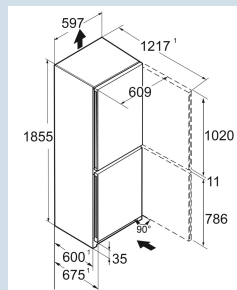

Red (RAL3020) / Red (RAL3020)
Staal
Staal
330 l
227 l
103 l
 B
201 kWh
0,6
€ 80,-
80
35 dB(A)
B

**Afmetingen**

Hoogte	185,5 cm
Breedte	59,7 cm
Diepte	67,5 cm
InteriorFit	Ja
Plaatsbaar tegen muur	Ja
Netto gewicht / Bruto gewicht	70,7 kg / 76,1 kg
Hoogte verpakking	1927 mm
Breedte verpakking	615 mm
Diepte verpakking	767 mm