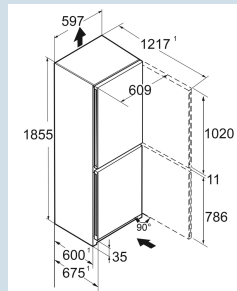

Purple (RAL4005) / Purple (RAL4005)
Staal
Staal
330 l
227 l
103 l
 B
201 kWh
0,6
€ 80,-
80
35 dB(A)
B

**Afmetingen**

Hoogte	185,5 cm
Breedte	59,7 cm
Diepte	67,5 cm
InteriorFit	Ja
Plaatsbaar tegen muur	Ja
Netto gewicht / Bruto gewicht	70,7 kg / 76,1 kg
Hoogte verpakking	1927 mm
Breedte verpakking	615 mm
Diepte verpakking	767 mm