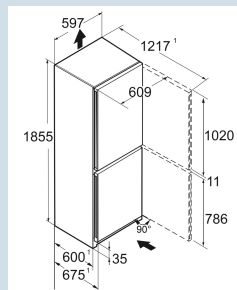

Orange (RAL2009) / Orange (RAL2009)  
Staal  
Staal  
330 l  
227 l  
103 l  
  
201 kWh  
0,6  
€ 80,-  
80  
35 dB(A)  
B

**Afmetingen**

Hoogte	185,5 cm
Breedte	59,7 cm
Diepte	67,5 cm
InteriorFit	Ja
Plaatsbaar tegen muur	Ja
Netto gewicht / Bruto gewicht	70,7 kg / 76,1 kg
Hoogte verpakking	1927 mm
Breedte verpakking	615 mm
Diepte verpakking	767 mm