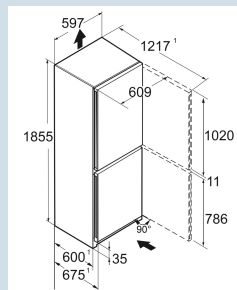

Light green (RAL 6018) / Light green (RAL 6018)
Staal
Staal
330 l
227 l
103 l
A++
201 kWh
0,6
€ 80,-
80
35 dB(A)
B

**Afmetingen**

Hoogte	185,5 cm
Breedte	59,7 cm
Diepte	67,5 cm
InteriorFit	Ja
Plaatsbaar tegen muur	Ja
Netto gewicht / Bruto gewicht	70,7 kg / 76,1 kg
Hoogte verpakking	1927 mm
Breedte verpakking	615 mm
Diepte verpakking	767 mm