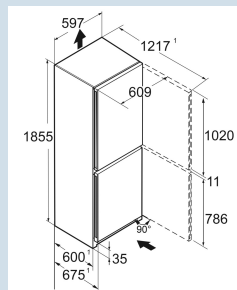

Groente en fruit langer bewaren
EasyFresh

Een koelkast die fris ruikt.
FreshAir filter

Nooit meer ontdooien.
NoFrost

Geschikt voor onverwarmde ruimtes (>0°C)
DuoCooling

Tot 30 kg belastbaar en eenvoudig te reinigen
GlassLine draagplateaus

Ruimte voor hoge karaffen of verpakkingen.
Deel- en onderschuifbaar glasplateau

Zacht aanraken is voldoende.
Tiptoets bediening

Gelijkmatige verlichting van het koeldeel.
LED plafondverlichting

Eenvoudig te openen.
Verzonken greep

Gemakkelijk te reinigen.
Uitneembare deurvakken

Gelijkmatigere temperatuurverdeling.
PowerCooling

Genoeg ruimte voor de hoogste ijstaart.
VarioSpace

Behuizing / Kleur deur
Materiaal behuizing
Materiaal deur/deksel
Volume totaal
Volume koelgedeelte
Volume vriesgedeelte
Energieklasse
Energieverbruik per jaar
Energieverbruik per 24 uur
Energiekosten per jaar
Energie efficiëntie index
Geluidsniveau
Geluidsniveau klasse

Light blue (RAL5024) / Light blue
(RAL5024)
Staal
Staal
330 l
227 l
103 l
E
201 kWh
0,6
€ 80,-
80
35 dB(A)
B