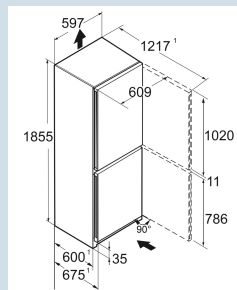

Gold (RAL1027) / Gold (RAL1027)
Staal
Staal
330 l
227 l
103 l
A
201 kWh
0,6
€ 80,-
80
35 dB(A)
B

**Afmetingen**

Hoogte	185,5 cm
Breedte	59,7 cm
Diepte	67,5 cm
InteriorFit	Ja
Plaatsbaar tegen muur	Ja
Netto gewicht / Bruto gewicht	70,7 kg / 76,1 kg
Hoogte verpakking	1927 mm
Breedte verpakking	615 mm
Diepte verpakking	767 mm