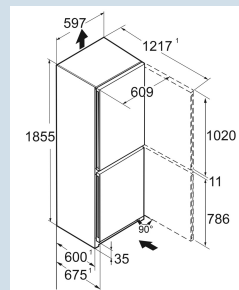

ColourExplosion / ColourExplosion  
Staal  
Staal  
330 l  
227 l  
103 l  
A  
201 kWh  
0,6  
€ 80,-  
80  
35 dB(A)  
B

**Afmetingen**

Hoogte	185,5 cm
Breedte	59,7 cm
Diepte	67,5 cm
InteriorFit	Ja
Plaatsbaar tegen muur	Ja
Netto gewicht / Bruto gewicht	70,7 kg / 76,1 kg
Hoogte verpakking	1927 mm
Breedte verpakking	615 mm
Diepte verpakking	767 mm