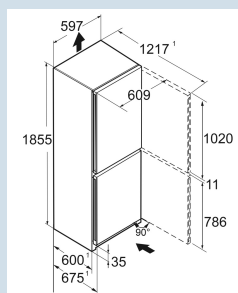

Groente en fruit langer bewaren
EasyFresh

Een koelkast die fris ruikt.
FreshAir filter

Nooit meer ontdooien.
NoFrost

Geschikt voor onverwarmde ruimtes (>0°C)
DuoCooling

Tot 30 kg belastbaar en eenvoudig te reinigen
GlassLine draagplateaus

Ruimte voor hoge karaffen of verpakkingen.
Deel- en onderschuifbaar glasplateau

Zacht aanraken is voldoende.
Tiptoets bediening

Gelijkmatige verlichting van het koeldeel.
LED plafondverlichting

Eenvoudig te openen.
Verzonken greep

Gemakkelijk te reinigen.
Uitneembare deurvakken

Gelijkmatigere temperatuurverdeling.
PowerCooling

Genoeg ruimte voor de hoogste ijstaart.
VarioSpace

Behuizing / Kleur deur
Materiaal behuizing
Materiaal deur/deksel
Volume totaal
Volume koelgedeelte
Volume vriesgedeelte
Energieklasse
Energieverbruik per jaar
Energieverbruik per 24 uur
Energiekosten per jaar
Energie efficiëntie index
Geluidsniveau
Geluidsniveau klasse

Dark green (RAL6000) / Dark green
(RAL6000)
Staal
Staal
330 l
227 l
103 l
E
201 kWh
0,6
€ 80,-
80
35 dB(A)
B