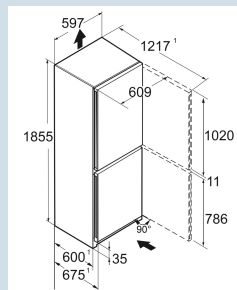

Groente en fruit langer bewaren
EasyFresh

Een koelkast die fris ruikt.
FreshAir filter

Nooit meer ontdooien.
NoFrost

Geschikt voor onverwarmde ruimtes (>0°C)
DuoCooling

Tot 30 kg belastbaar en eenvoudig te reinigen
GlassLine draagplateaus

Ruimte voor hoge karaffen of verpakkingen.
Deel- en onderschuifbaar glasplateau

Zacht aanraken is voldoende.
Tiptoets bediening

Gelijkmatige verlichting van het koeldeel.
LED plafondverlichting

Eenvoudig te openen.
Verzonken greep

Gemakkelijk te reinigen.
Uitneembare deurvakken

Gelijkmatigere temperatuurverdeling.
PowerCooling

Genoeg ruimte voor de hoogste ijstaart.
VarioSpace

Behuizing / Kleur deur
Materiaal behuizing
Materiaal deur/deksel
Volume totaal
Volume koelgedeelte
Volume vriesgedeelte
Energieklasse
Energieverbruik per jaar
Energieverbruik per 24 uur
Energiekosten per jaar
Energie efficiëntie index
Geluidsniveau
Geluidsniveau klasse

Dark blue (RAL5002) / Dark blue
(RAL5002)
Staal
Staal
330 l
227 l
103 l
A++
201 kWh
0,6
€ 80,-
80
35 dB(A)
B