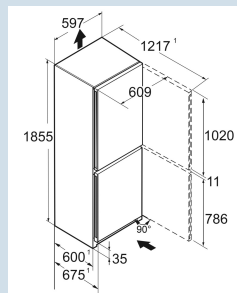

Groente en fruit langer bewaren
EasyFresh

Een koelkast die fris ruikt.
FreshAir filter

Nooit meer ontdooien.
NoFrost

Geschikt voor onverwarmde ruimtes (>0°C)
DuoCooling

Tot 30 kg belastbaar en eenvoudig te reinigen
GlassLine draagplateaus

Ruimte voor hoge karaffen of verpakkingen.
Deel- en onderschuifbaar glasplateau

Zacht aanraken is voldoende.
Tiptoets bediening

Gelijkmatige verlichting van het koeldeel.
LED plafondverlichting

Eenvoudig te openen.
Verzonken greep

Gemakkelijk te reinigen.
Uitneembare deurvakken

Gelijkmatigere temperatuurverdeling.
PowerCooling

Genoeg ruimte voor de hoogste ijstaart.
VarioSpace

Behuizing / Kleur deur
Materiaal behuizing
Materiaal deur/deksel
Volume totaal
Volume koelgedeelte
Volume vriesgedeelte
Energieklasse
Energieverbruik per jaar
Energieverbruik per 24 uur
Energiekosten per jaar
Energie efficiëntie index
Geluidsniveau
Geluidsniveau klasse

Black (RAL9005) / Black (RAL9005)
Staal
Staal
330 l
227 l
103 l
 B
201 kWh
0,6
€ 80,-
80
35 dB(A)
B