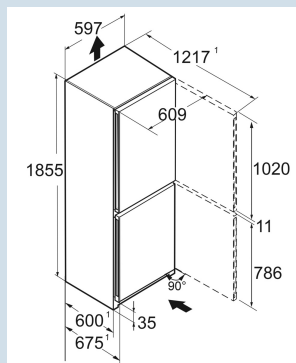

Wit / Wit
Staal
Staal
320 l
218 l
103 l
A+++
170 kWh
0,5
€ 68,-
64
35 dB(A)
B

CBNc 5223
Plus

Advies verkoopprijs € 1299

Afmetingen

Hoogte	185,5 cm
Breedte	59,7 cm
Diepte	67,5 cm
InteriorFit	Ja
Plaatsbaar tegen muur	Ja
Netto gewicht / Bruto gewicht	74,8 kg / 80,2 kg
Hoogte verpakking	1927 mm
Breedte verpakking	615 mm
Diepte verpakking	767 mm