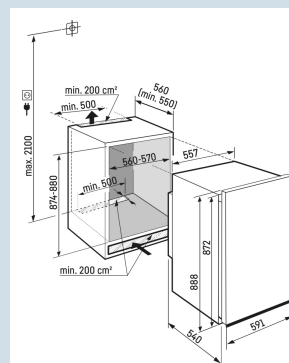

### Tot 30 kg belastbaar en eenvoudig te reinigen

GlassLine draagplateaus

Nismaat	88 cm
Deurmontage systeem	decorlijsten
Volume totaal	136 l
Volume koelgedeelte	137 l
Energieklasse	
Energieverbruik per jaar	93 kWh
Energieverbruik per 24 uur	0,3
Energiekosten per jaar	€ 37,-
Energie efficiëntie index	100
Geluidsniveau	35 dB(A)
Geluidsniveau klasse	B
Klimaatklasse	SN-T
Koelmiddel	R600a

DRe 3900

Pure

Easy  
FreshSuper  
SilentSmart  
Device  
ready

Advies verkoopprijs € 999

**Afmetingen**

Hoogte	87,2 cm
Breedte	55,9 cm
Diepte	54 cm
Inbouwhoogte	87,4-88 cm
Inbouwbreedte	56-57 cm
Inbouwdiepte minimaal	55,0 cm
Max. Meubelgewicht koeldeel	-
Netto gewicht / Bruto gewicht	32 kg / 35,7 kg
Hoogte verpakking	953 mm
Breedte verpakking	637 mm
Diepte verpakking	622 mm