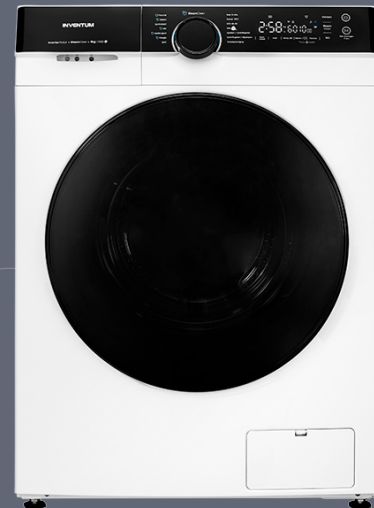

VWM9010W

☆☆☆☆☆ 0 reviews

Wasmachine - Inhoud 9 kg - 1400 toeren - Wit/Zwart

De Inventum wasmachine VWM9010W met energieklassen A heeft een vulgewicht van 9 kg en is geschikt voor de was van 4 tot 5 personen. Je hebt de keuze uit 14 wasprogramma's met temperaturen van koud tot en met 90°C. De machine centrifugeert tot 1400 toeren, afhankelijk van het wasprogramma en valt met 72 dB in de categorie stil. Wil je nog meer rust? Gebruik dan de Stil-functie. Naast... [lees verder op de website](#)

- 14 programma's, 1 naar eigen keuze
- Touchscreen en draaiknop
- Startuitlet en Stil-functie
- 10 jaar motorgarantie
- Energieklasse A

Adviesprijs: € 519,00

Productkenmerken wasmachine

Vulgewicht	› 9 kg
Toerental	› 1400
Energie-efficiëntieklasse	› A
Aantal programma's	› 14
Bediening	› touchscreen, draaiknop
Digitaal display	› led
Taal bedieningspaneel	› Nederlands
Was temperaturen	› koud, 20°C, 30°C, 40°C, 60°C, 70°C, 90°C
Voorwas	› ja
Extra water	› ja
Steam Clean	› ja
Mute functie	› ja
Tussentijds was toevoegen	› ja
Kinderslot	› ja
Automatisch deurslot	› ja
Beladingssensor	› ja
Sensor waterdosering	› ja
Startuitlet	› ja, tot 24 uur

8 712876 130089

Technische gegevens wasmachine

Kleur	➤	Wit/Zwart
Afmeting (hxbxd)	➤	85 x 59,5 x 53 cm
Diameter vulopening	➤	33 cm
Aansluitwaarde	➤	1950 watt
Energieverbruik (100 wascycli / ECO)	➤	47 kWh
Energieverbruik per cyclus (ECO)	➤	0,472 kWh
Duur ECO programma	➤	3 uur en 38 min
Droogresultaat	➤	B
Restvochtpercentage	➤	53,9%
Geluidsniveau	➤	72 dB
Geluidsklasse	➤	A
Draairichting trommel	➤	wisselend
Materiaal behuizing	➤	metaal
Materiaal trommel	➤	rvs
Materiaal kuip	➤	metaal
Materiaal scharnier	➤	aluminium
Standaard waterdruk	➤	0,05?1 MPa
Type aandrijving	➤	aandrijfriem
Afkoppelbare aanvoerslang	➤	ja
Lengte aansluitsnoer	➤	150 cm
Lengte afvoerslang	➤	160 cm
Lengte aanvoerslang	➤	150 cm