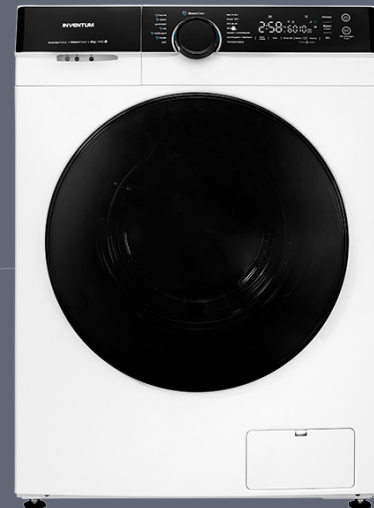

VWM8010W

☆☆☆☆☆ 0 reviews

Wasmachine - Inhoud 8 kg - 1400 toeren - Wit

De Inventum wasmachine VWM8010W met energieklassen A heeft een vulgewicht van 8 kg en is daarmee geschikt voor de was van 3 tot 4 personen. Je hebt de keuze uit 14 wasprogramma's met temperaturen van 20°C tot en met 90°C. De machine centrifugeert tot 1400 toeren, afhankelijk van het wasprogramma en valt met 72 dB in de categorie stil. Wil je nog meer rust? Gebruik dan de... [lees verder op de website](#)

- 14 programma's, 1 naar eigen keuze
- Touchscreen en draaiknop
- Startuitstel en Stil-functie
- 10 jaar motorgarantie
- Energieklasse A

Adviesprijs: € 469,00

Productkenmerken wasmachine

Vulgewicht	›	8 kg
Toerental	›	1400
Energie-efficiëntieklasse	›	A
Aantal programma's	›	14
Bediening	›	touchscreen, draaiknop
Digitaal display	›	led
Taal bedieningspaneel	›	Nederlands
Was temperaturen	›	20°C, 30°C, 40°C, 60°C, 70°C, 90°C
Voorwas	›	ja
Extra water	›	ja
Steam Clean	›	ja
Mute functie	›	ja
Tussentijds was toevoegen	›	ja
Kinderslot	›	ja
Automatisch deurslot	›	ja
Beladingssensor	›	ja
Sensor waterdosering	›	ja
Startuitstel	›	ja, tot 24 uur

8 712876 130065

Technische gegevens wasmachine

Kleur	➤	Wit/Zwart
Afmeting (hxbxd)	➤	85 x 59,5 x 47,5 cm
Diameter vulopening	➤	33 cm
Aansluitwaarde	➤	1950 watt
Energieverbruik (100 wascycli / ECO)	➤	47 kWh
Energieverbruik per cyclus (ECO)	➤	0,472 kWh
Duur ECO programma	➤	3 uur en 38 min
Droogresultaat	➤	B
Restvochtpercentage	➤	53,9%
Geluidsniveau	➤	72 dB
Geluidsklasse	➤	A
Draairichting trommel	➤	wisselend
Materiaal behuizing	➤	metaal
Materiaal trommel	➤	rvs
Materiaal kuip	➤	metaal
Materiaal scharnier	➤	aluminium
Standaard waterdruk	➤	0,05?1 MPa
Type aandrijving	➤	aandrijfriem
Afkoppelbare aanvoerslang	➤	ja
Lengte aansluitsnoer	➤	150 cm
Lengte afvoerslang	➤	160 cm
Lengte aanvoerslang	➤	150 cm