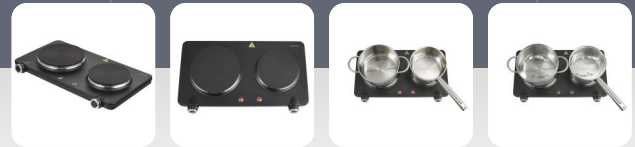

KP602B

★★★★☆ 14 reviews

Elektrische kookplaat - 2 zones - Zwart

De Inventum elektrische 2-pits kookplaat KP602B heeft een vermogen van 2250 watt. De kleine pit van 15 cm in doorsnede is 750 watt en de grote pit van 18 cm in doorsnede is 1500 watt. De kookplaat heeft gietijzeren pitten, een metalen behuizing en is makkelijk te bedienen met draaiknoppen. Deze kookplaat is bijvoorbeeld erg handig voor op een studentenkamer of om mee te nemen naar de ... [lees verder op de website](#)

- Kookzones 15 en 18 cm
- 2 regelbare thermostaten
- Gietijzeren kookzones
- Behuizing gecoat metaal
- Vermogen 750 en 1500 watt

Adviesprijs: € 64,99

Productkenmerken Kookplaat

Aantal pitten	➤	2
Doorsnede pitten	➤	Ø150 en 180 mm
Traploos regelbare thermostaat	➤	2
Type bediening	➤	draaiknoppen
Controle verlichting	➤	2
Materiaal behuizing	➤	gecoat metaal
Materiaal kookzone	➤	gietijzer

Technische gegevens kookplaat

Kleur	➤	zwart
Afmeting (hxbxd)	➤	8 x 47 x 26 cm
Vermogen	➤	1900 - 2250 watt

KP602B

8 712876 105025