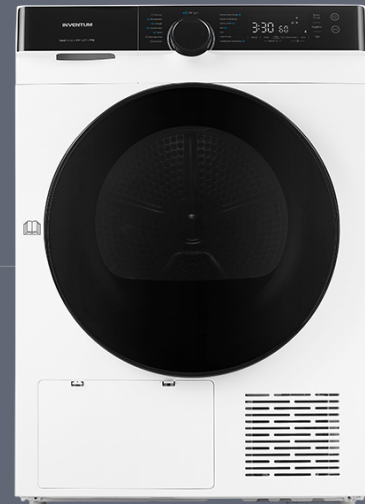

VDW9030W

☆☆☆☆☆ 0 reviews

Warmtepompdroger - Inhoud 9 kg - 14 programma's - Wit

De zeer zuinige Inventum warmtepompdroger VDW9030W heeft energieklassen B en een vulgewicht van 9 kg. Daarmee droog je het wasgoed van ongeveer 5 personen. Je hebt de keuze uit 14 droogprogramma's, waaronder een programma voor sportkleding, dons en delicate was. Je kunt aan meeste programma's UV-licht toevoegen voor een extra hygiënisch wasresultaat. Voor minder geluid in de avond of ... [lees verder op de website](#)

- Voor 9 kg wasgoed
- Geluidsniveau 64 dB
- 14 programma's
- UV-licht en Stil-functie
- Energieklasse B

Adviesprijs: € 679,00

Productkenmerken wasdrogers

Vulgewicht	›	9 kg
Energie-efficiëntieklasse	›	B
Aantal programma's	›	14
Bediening	›	touchscreen, draaiknop
Digitaal display	›	led
Taal bedieningspaneel	›	Nederlands
Antikreukfase	›	ja
Instelbare droogtegraad	›	ja
Halve belading	›	ja
Trommelverlichting	›	ja
Mute functie	›	ja
Tussentijds was toevoegen	›	ja
Kinderslot	›	ja
Indicator condensbak legen	›	ja
Indicator pluizenfilter reinigen	›	ja
Sensor vochtigheid	›	ja
Sensor tijdregeling	›	ja
Startuitstel	›	tot 12 uur

Kleur	➤	wit
Afmeting (hxbxd)	➤	84,5 x 59,5 x 67,5 cm
Diameter vulopening	➤	37,5 cm
Deur draaihoek	➤	150°
Aansluitwaarde	➤	750 watt
Energieverbruik eco maximale belading	➤	1,41 kWh
Energieverbruik per jaar	➤	92 kWh
Programmaduur eco maximale belading	➤	280 min
Programmaduur eco halve belading	➤	170 min
Condensatie-efficiëntieklasse	➤	B
Condensatie-efficiëntie maximale belading	➤	88%
Geluidsniveau	➤	64 dB
Draairichting trommel	➤	wisselend (Dual air)
Materiaal trommel	➤	rvs
Materiaal behuizing	➤	metaal
Materiaal scharnier	➤	kunststof
Koelmiddel	➤	R290A
Lengte aansluitsnoer	➤	150 cm
Lengte afvoerslang	➤	100 cm