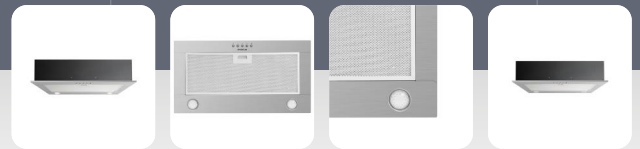

AKI6005RVS

☆☆☆☆☆ 0 reviews

Afzuigkap - Inbouw - 60 cm - RVS

De Inventum inbouw afzuigkap AKI6005RVS heeft 1 motor en een maximale luchtstroom van 340 m³/h. De afzuigkap heeft 3 verschillende snelheden en is te bedienen met druktoetsen. Met deze afzuigkap blijft je huis tijdens en na het koken heerlijk fris ruiken. En de 2 energiezuinige luxe led-spots zorgen voor een optimale verlichting van je fornuis of kookplaat.... [lees verder op de website](#)

- 1 motor, voor 340 m³/h
- 2 x 3 W led-spots
- Geluidsniveau max. 65 dB
- Druktoetsbediening
- Voor recirculatie en afvoer

Adviesprijs: € 179,00

Productkenmerken afzuigkap

Aantal motoren	➤	1
Aantal standen	➤	3
Bediening	➤	druktoetsen
Verlichting afzuigkap	➤	luxe led-spots
Aantal spotjes	➤	2 x 3 watt
Energieklasse verlichting	➤	A
Positie verlichting	➤	achterzijde
Aluminium cassettefilters	➤	1 stuks
Aantal lagen cassettefilters	➤	5-laags
Geschikt voor afvoer en recirculatie	➤	ja
Afvoer naar boven	➤	ja

Aanvullende kenmerken afzuigkap

Model afzuigkap	➤	inbouw
Type recirculatie koolstoffilter set	➤	KS61

Technische gegevens afzuigkap

Kleur	➤	rvs
Breedte	➤	60 cm
Diameter afvoer	➤	150 mm
Energieklasse	➤	C
Motor vermogen	➤	120 watt
Aansluitwaarde	➤	126 watt
Jaarlijks energieverbruik	➤	58 kWh
Maximale luchtstroom	➤	340 m³/h
Maximaal geluidsniveau	➤	65 dB
Type plasmafilter	➤	IPF650R