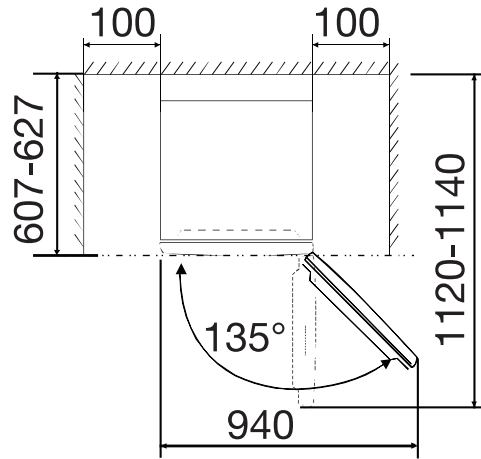

Hisense

FV191N4AWD Vrieskast

No-Frost, nooit meer ontdooien

De No-Frost technologie voorkomt ijsvorming aan de boven- of zijkant van het vriesgedeelte en gaat daardoor condensvorming tegen. Hierdoor hoeft de vriezer nooit meer zelf te ontdooien.

Fast Freeze

Fast Freeze zorgt voor het ultrasnel invriezen van producten. Door de dubbele luchttoevoer in het vriesgedeelte daalt de temperatuur in een mum van tijd tot -24° . Hiermee bespaar je niet alleen energie, ook de smaak van producten wordt beter behouden.

Multi Air Flow

Meerdere luchtventilatoren zorgen ervoor dat koude lucht gelijkmatig wordt verdeeld over de vriesruimte. Hierdoor is de temperatuur in de vriescompartimenten overal gelijk en herstelt deze sneller wanneer de deur open is geweest.

Technische specificaties

Kleur	Wit
Totale inhoud (l)	155
Inhoud vriescompartiment (l)	155
Aantal deuren	1
Aantal vrieslades	4
Aantal legplateaus vriescompartiment	5
Display	LED-display
Extern display	Nee
Binnenverlichting	Nee
Thermostaat	Digitaal
Multi Air Flow	Ja
Inverter compressor	Ja
Total No-Frost	Ja
Fast Freeze	Ja
Open deur alarm	Ja
Kinderbeveiliging	Nee
Vakantiemodus	Nee
Energieklasse	D
Energieverbruik per jaar (kWh)	164
Geluidsniveau (dB)	38
Klimaatklasse	SN-ST (10-43 °C)
Steraanduiding vriescompartiment	4
Invriesvermogen per 24 uur (kg)	8
Aansluitwaarde (W)	345
Afmetingen bxdxh (mm)	559x614x1434