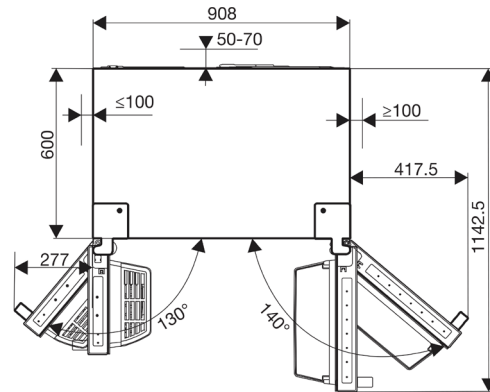

Hisense

RS694N4ICE Amerikaanse koelkast

IJs- en waterdispenser

Met één druk op de knop kun je kiezen voor meerdere vormen van water! Heerlijk gekoeld water? Geen probleem! Snel een aantal ijsblokjes? Komt eraan! Of wil je toch liever crushed ice voor bijvoorbeeld een lekkere slush? Ook dat is mogelijk met deze ijs- en waterdispenser. En dat allemaal via een vaste wateraansluiting, waardoor je nooit zelf een reservoir hoeft te vullen.

No Frost

Ook zo'n hekel aan ijsvorming in je koele koelkast? Of het moeten ontdooien van je vriesvakken? Gelukkig heeft Hisense daar een oplossing voor. De No-Frost techniek stopt condensvorming in het koelcompartiment en gaat ijsvorming in het vriesvak tegen door te zorgen voor een betere luchtcirculatie.

Multi Air Flow

Het hebben van meerdere luchtventilatoren zorgt voor een gelijkmatige temperatuurverdeling over zowel de koel- en vriesruimtes. Zo herstelt de temperatuur zich sneller na het openen van de deur, wat weer een positief effect heeft op je energierekening.

Fast Freeze

Je etenswaren in je vriezer wil je uiteraard graag zo lang en goed mogelijk bewaard houden. Hiervoor heeft Hisense Fast Freeze ontwikkeld: een techniek die zorgt voor het extra snel invriezen van producten. Door dubbele luchtstromen zit de temperatuur binnen no-time op -24° . Niet alleen wordt de smaak van je voedselwaren beter behouden, ook draagt het bij aan de energiezuinigheid.

Technische specificaties

Kleur	RVS
Totale inhoud (l)	562
Inhoud koelcompartiment (l)	371
Inhoud vriescompartiment (l)	191
Aantal deuren	2
Aantal legplateaus koelcompartiment	5
Materiaal legplateaus	Veiligheidsglas
Aantal deurbakken koelcompartiment	5
Aantal groentelades	2
Groentelade met luchtvochtigheidsregeling	Nee
Aantal vrieslades	2
Aantal legplateaus vriescompartiment	5
Thermostaat	Digitaal
Flessenrek	Ja
Water- en ijsdispenser	Ja
Vaste wateraansluiting	Ja
Display	LED-display
Extern display	Ja
Binnenverlichting	Ja, in koel- en vriescompartiment
Multi Air Flow	Ja
Inverter compressor	Ja
Total No-Frost	Ja
Super Cool	Ja
Fast Freeze	Ja
Open deur alarm	Ja
Kinderbeveiliging	Ja
Vakantiemodus	Ja
Energieklasse	E
Energieverbruik per jaar (kWh)	323
Geluidsniveau (dB)	42
Klimaatklasse	SN-ST (10-43 °C)
Ster aanduiding vriescompartiment	****
Invriesvermogen per 24 uur (kg)	12
Aansluitwaarde (W)	240
Afmetingen bxdxh (mm)	910x687x1793

EAN-nummer 6921727076076