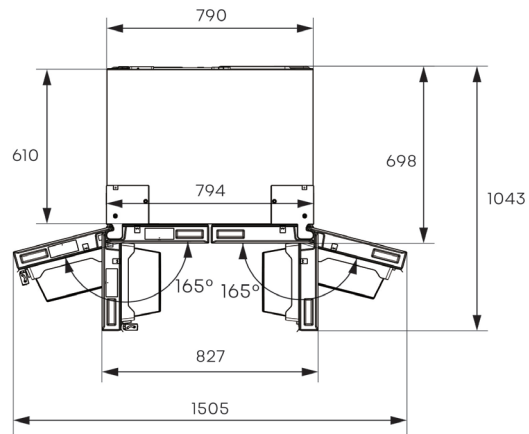

Hisense

RQ5P470SAFE koel-vriescombinatie Cross-door

My Fresh Choice

My Fresh Choice komt goed van pas als je extra koel- of vriesruimte nodig hebt. Met behulp van deze technologie kun je het compartiment naar eigen wens instellen, variërend tussen +5 en -18 graden Celsius, zodat het perfect aansluit op je wekelijkse boodschappen en specifieke behoeften.

Metal-Tech Cooling

Dankzij de Metal-Tech Cooling achterwand in het koelgedeelte wordt een gelijkmatige koeling gegarandeerd, en bovendien wordt kou efficiënt vastgehouden. Dit resulteert in een stabielere temperatuur en leidt tot energiebesparing.

Dual-Tech Cooling

Dankzij de Dual-Tech Cooling technologie ontstaan er twee afzonderlijke luchtstromen, één in het koelgedeelte en één in het vriesgedeelte. Hierdoor wordt een optimaal vochtigheidsniveau gegarandeerd, waardoor verse producten langer vers blijven en minder snel uitdrogen. Bovendien voorkomen deze luchtstromen dat onaangename geuren zich verspreiden tussen de verschillende compartimenten.

Total No-Frost, nooit meer ontdooien

Dankzij de No-Frost technologie wordt de luchtcirculatie in de gehele koel-vriescombinatie verbeterd, waardoor een gelijke temperatuur wordt behouden. Dit voorkomt ijsvorming aan de boven- of zijkant van het vriesvak en tegelijkertijd wordt de vorming van condens in het koelgedeelte voorkomen.

Fast Freeze

Met Fast Freeze worden producten ultrasnel ingevroren. Dankzij de dubbele luchttoevoer in het vriesgedeelte daalt de temperatuur razendsnel tot -24°. Hierdoor wordt niet alleen energie bespaard, maar wordt ook de smaak van de producten beter behouden.

Multi Air Flow

Diverse luchtventilatoren zorgen voor een gelijkmatige verdeling van koude lucht over zowel de koel- als vriesruimte. Hierdoor is de temperatuur in de gehele koel-vriescombinatie uniform, en herstelt deze snel nadat de deur geopend is geweest.

Technische specificaties

Kleur	Black steel look
Totale inhoud (l)	483
Inhoud koelcompartiment (l)	304
Inhoud vriescompartiment (l)	179
Aantal deuren	4
Aantal legplateaus koelcompartiment	3
Materiaal legplateaus	Veiligheidsglas
Aantal deurbakken koelcompartiment	6
Aantal groentelades	2
Groentelade met luchtvochtigheidsregeling	Nee
Aantal vrieslades	6
Aantal legplateaus vriescompartiment	0
Flessenrek	Nee
Display	LED-display
Extern display	Nee, intern
Binnenverlichting	Ja, in koel- en vriescompartiment
Multi Air Flow	Ja
Inverter compressor	Ja
Total No-Frost	Ja
Super Cool	Ja
Fast Freeze	Ja
Open deur alarm	Ja
Kinderbeveiliging	Nee
Vakantiemodus	Ja
Energieklasse	E
Energieverbruik per jaar (kWh)	293
Geluidsniveau (dB)	37
Klimaatklasse	(SN-T)
Steraanduiding vriescompartiment	****
Invriesvermogen per 24 uur (kg)	8
Aansluitwaarde (W)	345
Afmetingen bxdxh (mm)	794x698x1785

EAN-nummer 6921727078513

Koelen & vriezen